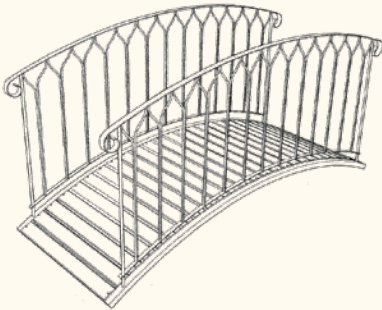

Coombe Bridge